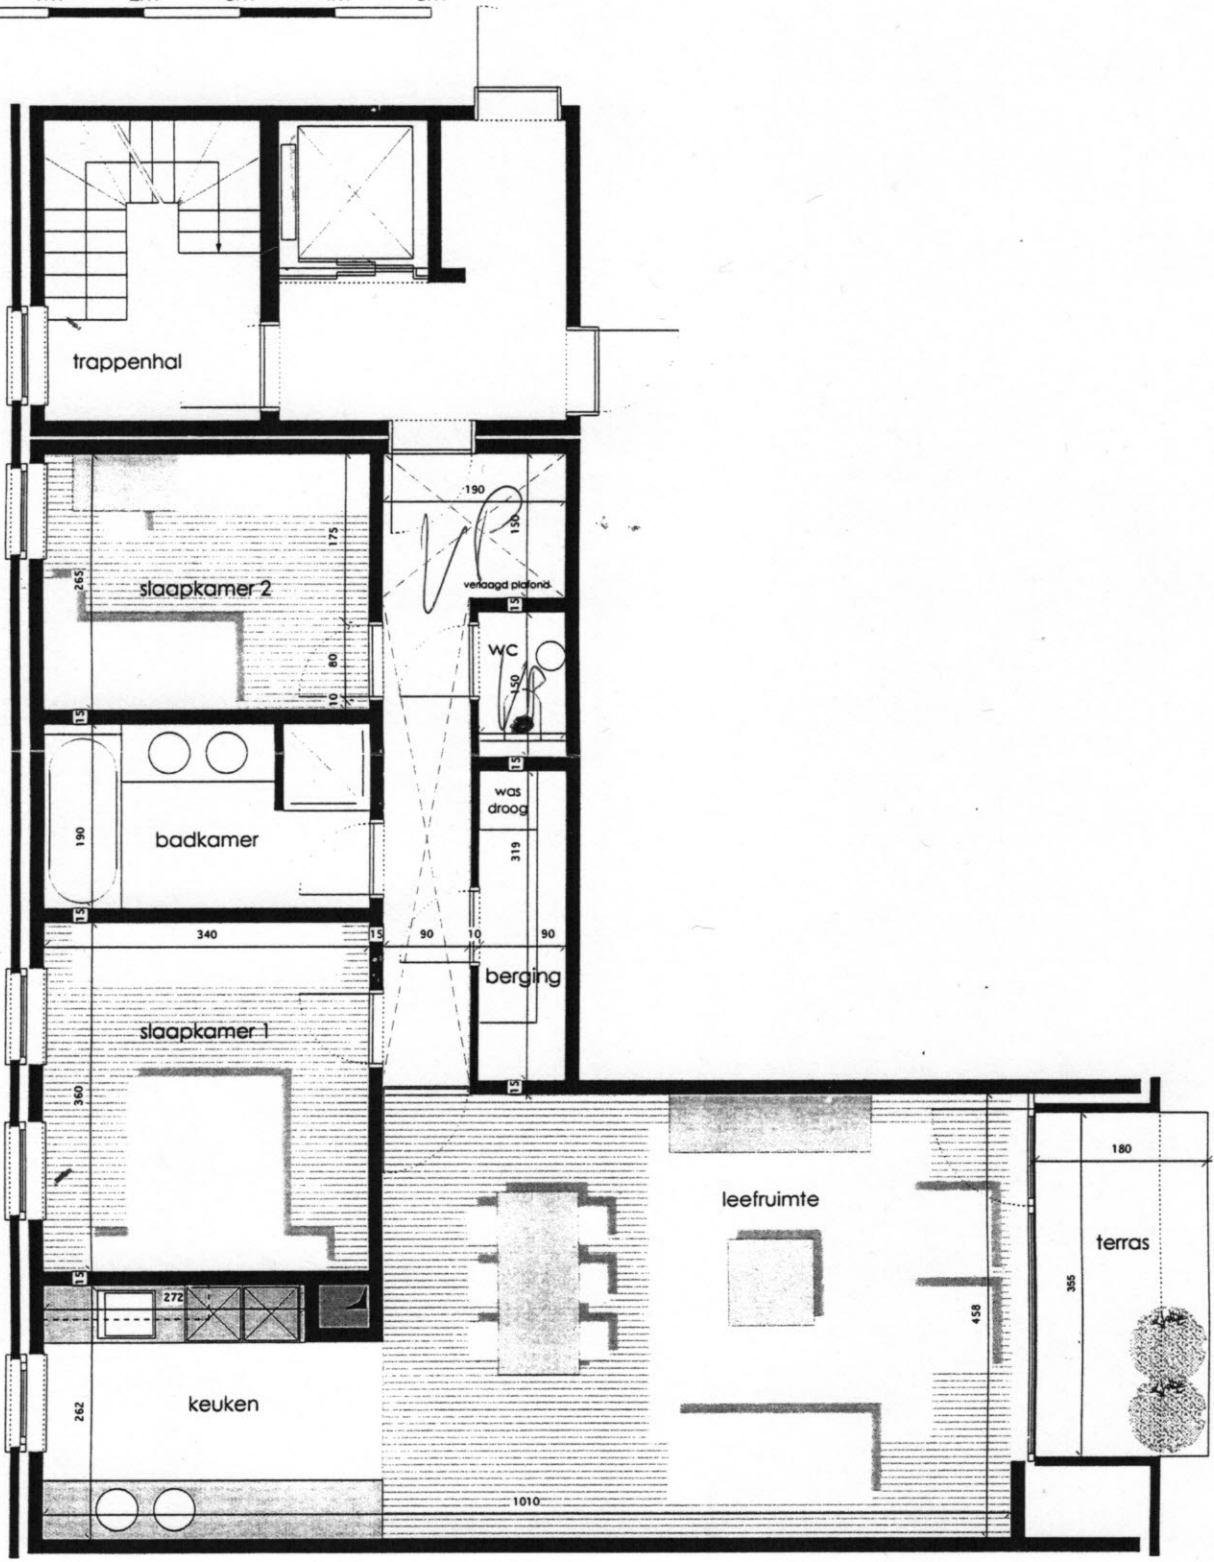

0m 1m 2m 3m 4m 5m

woning 24/0203
 2 slaapkamers
 keuken en meubilair zijn illustratief - maten zijn richtgevend

Residentie Den Tynpel 2 // Vanden Tynpelstraat 22, 24, 26 3000 Leuven